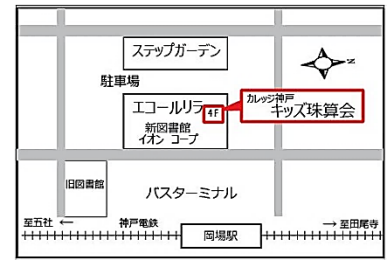

③藤原台教室

神戸市北区藤原台中町 1-2-2
エコールリラ 4 階図書館前