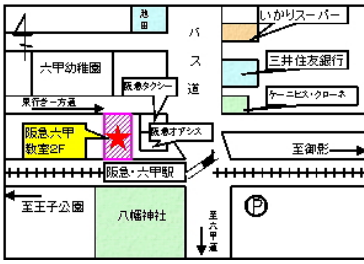

# 第7回日本そろばん検定協会検定試験会場 一覧表

## ①阪急六甲教室

神戸市灘区宮山町 3-1-23  
ロータス阪急六甲 2 階

## ②JR 垂水教室

神戸市垂水区陸ノ町 10  
垂水小北側 陸ビル 2 階