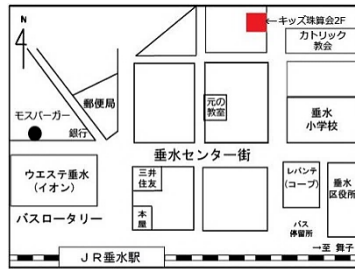

# 第7回日本そろばん検定協会検定試験会場 一覧表

## ①阪急六甲教室

神戸市灘区宮山町 3-1-23  
ロータス阪急六甲 2 階

## ②JR 垂水教室

神戸市垂水区陸ノ町 10  
垂水小北側 陸ビル 2 階