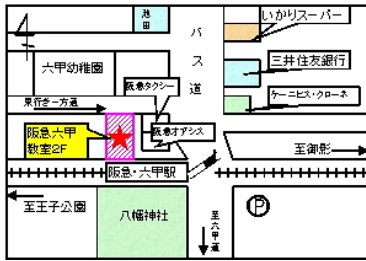

また、各会場には駐車場はありません。近隣の迷惑にならないよう公道でのお待ち合わせはお控えください。

第8回日本そろばん検定協会検定試験会場 一覧表

①阪急六甲教室

神戸市灘区宮山町 3-1-23
ロータス阪急六甲 2 階

②JR 垂水教室

神戸市垂水区陸ノ町 10
垂水小北側 陸ビル 2 階

③藤原台教室

神戸市北区藤原台中町 1-2-2
エコールリラ 4 階図書館前