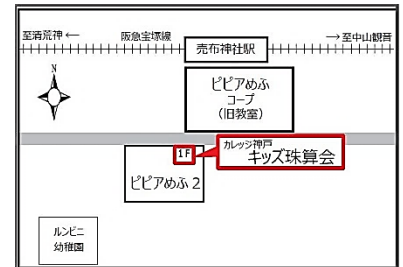

また、各会場には駐車場はありません。近隣の迷惑にならないよう公道でのお待ち合わせはお控えください。

第8回日本そろばん検定協会検定試験会場 一覧表

①阪急六甲教室

神戸市灘区宮山町 3-1-23
ロータス阪急六甲 2 階

②JR 垂水教室

神戸市垂水区陸ノ町 10
垂水小北側 陸ビル 2 階

③藤原台教室

神戸市北区藤原台中町 1-2-2
エコールリラ 4 階図書館前

④西宮北口教室

西宮市北口町 8-13
アクタ西館北側 2 階

⑤茨木新中条教室

茨木市新中条町 10-14
関山ビル 103 号

⑥売布神社教室

宝塚市売布 2-11-1
ピピアめふ 2 1 階

⑦JR 茨木教室

茨木市春日 1-4-14
春日丘高校隣 春日ビル 3 階