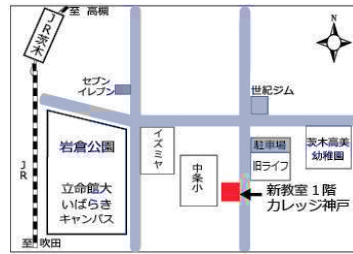

また、各会場には駐車場はありません。近隣の迷惑にならないよう公道でのお待ち合わせはお控えください。

第8回日本そろばん検定協会検定試験会場 一覧表

①阪急六甲教室

神戸市灘区宮山町 3-1-23
ロータス阪急六甲 2 階

②JR 垂水教室

神戸市垂水区陸ノ町 10
垂水小北側 陸ビル 2 階

③藤原台教室

神戸市北区藤原台中町 1-2-2
エコールリラ 4 階図書館前

④西宮北口教室

西宮市北口町 8-13
アクタ西館北側 2 階

⑤茨木新中条教室

茨木市新中条町 10-14
関山ビル 103 号

⑥売布神社教室

宝塚市売布 2-11-1
ピピアめふ 2 1 階

⑦JR 茨木教室

茨木市春日 1-4-14
春日丘高校隣 春日ビル 3 階