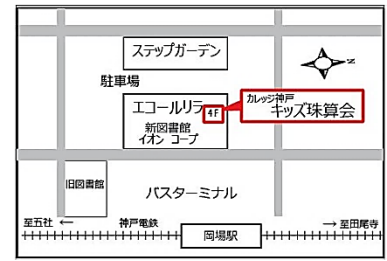

また、各会場には駐車場はありません。近隣の迷惑にならないよう公道でのお待ち合わせはお控えください。

第8回日本そろばん検定協会検定試験会場 一覧表

①阪急六甲教室

神戸市灘区宮山町 3-1-23
ロータス阪急六甲 2 階

②JR 垂水教室

神戸市垂水区陸ノ町 10
垂水小北側 陸ビル 2 階

③藤原台教室

神戸市北区藤原台中町 1-2-2
エコールリラ 4 階図書館前

④西宮北口教室

西宮市北口町 8-13
アクタ西館北側 2 階

⑤茨木新中条教室

茨木市新中条町 10-14
関山ビル 103 号

⑥売布神社教室

宝塚市売布 2-11-1
ピピアめふ 2 1 階

⑦JR 茨木教室

茨木市春日 1-4-14
春日丘高校隣 春日ビル 3 階