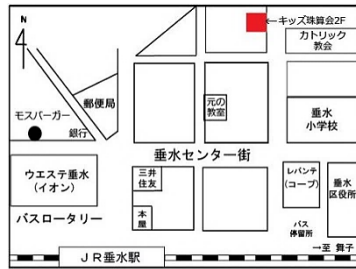

また、各会場には駐車場はありません。近隣の迷惑にならないよう公道でのお待ち合わせはお控えください。

第8回日本そろばん検定協会検定試験会場 一覧表

①阪急六甲教室

神戸市灘区宮山町 3-1-23
ロータス阪急六甲 2 階

②JR 垂水教室

神戸市垂水区陸ノ町 10
垂水小北側 陸ビル 2 階

③藤原台教室

神戸市北区藤原台中町 1-2-2
エコールリラ 4 階図書館前

④西宮北口教室

西宮市北口町 8-13
アクタ西館北側 2 階

⑤茨木新中条教室

茨木市新中条町 10-14
関山ビル 103 号

⑥売布神社教室

宝塚市売布 2-11-1
ピピアめふ 2 1 階

⑦JR 茨木教室

茨木市春日 1-4-14
春日丘高校隣 春日ビル 3 階