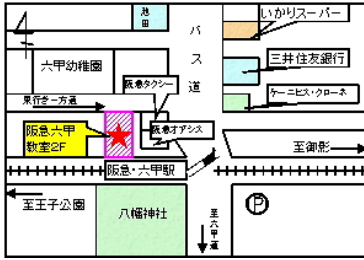

2. 試験会場 ①阪急六甲教室 ②JR垂水教室 ③藤原台教室 ④西宮北口教室 ⑤売布神社教室
⑥茨木新中条教室 ⑦彩都西教室 ⑧朝日ヶ丘教室(この申込書の裏面に地図と住所記載)

* 午前クラス・①②③④⑤⑥⑦⑧午後クラス・①④ (阪急六甲、西宮北口は午前、午後の両方実施)

- 実施級 珠算1級、準1級、2級、準2級、3級、準3級、4級、5級、6級
暗算1級、準1級、2級、準2級、3級、準3級、4級、5級、6級
- 検定料 珠算1~準3級 1,800円 4~6級 1,300円 暗算1~6級 1,200円
- 持ち物 そろばん 筆記用具 文鎮 普段使っているテキスト(開始前の指慣らし) そろばん等忘れた場合も貸出しなし。
- 申込締切 検定料は、申込書と同時に提出ください。**申込締切期限を10/28(月)18時とします。(厳守!)**
- 発表 成績の発表は11/25(月)です。担当講師から成績結果をもらって下さい。協会本部(078-802-9018)に電話でお問い合わせ
いただければ、教室名と受験級を必ずお伝えください。
- 賞状 合格者には12月中旬以降に賞状とシールを一緒にお渡しします。
- お問合せ キッズ珠算会本部 TEL 078-802-6555 FAX 078-871-7775 (日本そろばん検定協会 078-802-9018)

※直前練習のため、プリント集を担当の先生から配布します。代金は定額教材費の
対象となりますので、別途の徴収はありません。

キ リ ト リ

第13回 日本そろばん検定試験 11/17 実施 受験申込書

領収書

珠算級	級	珠算検定料	円
暗算級	級	暗算検定料	円
所属教室	教室	学 年	
生年月日 (西暦)	年 月 日生	連絡先電話	
受検教室	教室 (午前・午後・どちらでも)	生徒番号 (先生が記入)	
フリガナ(必須) 名前			

第13回日本そろばん検定協会検定試験会場 一覧表

①阪急六甲教室

神戸市灘区宮山町 3-1-23
ロータス阪急六甲 2階

②JR 垂水教室

神戸市垂水区陸ノ町 10
垂水小北側 陸ビル 2階

③藤原台教室

神戸市北区藤原台中町 1-2-2
エコーリラ 4階図書館前

④西宮北口教室