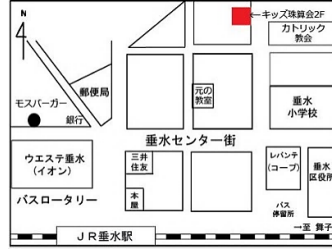

第13回日本そろばん検定協会検定試験会場 一覧表

①阪急六甲教室

神戸市灘区宮山町 3-1-23
ロータス阪急六甲 2階

②JR 垂水教室

神戸市垂水区陸ノ町 10
垂水小北側 陸ビル 2階

③藤原台教室

神戸市北区藤原台中町 1-2-2
エコーリラ 4階図書館前

④西宮北口教室

西宮市北口町 8-13
アクタ西館北側 2階

⑤売布神社教室

宝塚市売布 2-11-1
ピピアめふ 2 1階

⑥茨木新中条教室

茨木市新中条町 10-14
関山ビル 103号

⑦彩都西教室

茨木市彩都あさぎ 1-2-1
ガーデンモール彩都 3階

⑧朝日ヶ丘教室