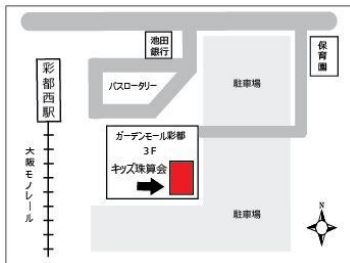

第13回日本そろばん検定協会検定試験会場 一覧表

①阪急六甲教室

神戸市灘区宮山町 3-1-23
ロータス阪急六甲 2階

②JR 垂水教室

神戸市垂水区陸ノ町 10
垂水小北側 陸ビル 2階

③藤原台教室

神戸市北区藤原台中町 1-2-2
エコーリラ 4階図書館前

④西宮北口教室

西宮市北口町 8-13
アクタ西館北側 2階

⑤売布神社教室

宝塚市売布 2-11-1
ピピアめふ 2 1階

⑥茨木新中条教室

茨木市新中条町 10-14
関山ビル 103号

⑦彩都西教室

茨木市彩都あさぎ 1-2-1
ガーデンモール彩都 3階

⑧朝日ヶ丘教室