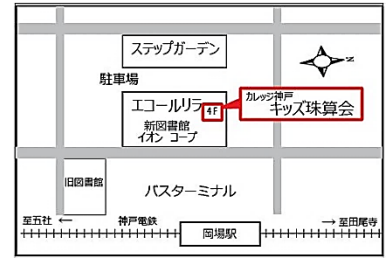

第13回日本そろばん検定協会検定試験会場 一覧表

①阪急六甲教室

神戸市灘区宮山町 3-1-23
ロータス阪急六甲 2階

②JR 垂水教室

神戸市垂水区陸ノ町 10
垂水小北側 陸ビル 2階

③藤原台教室

神戸市北区藤原台中町 1-2-2
エコーリラ 4階図書館前

④西宮北口教室

西宮市北口町 8-13
アクタ西館北側 2階

⑤売布神社教室

宝塚市売布 2-11-1
ピピアめふ 2 1階

⑥茨木新中条教室

茨木市新中条町 10-14
関山ビル 103号

⑦彩都西教室

茨木市彩都あさぎ 1-2-1
ガーデンモール彩都 3階

⑧朝日ヶ丘教室