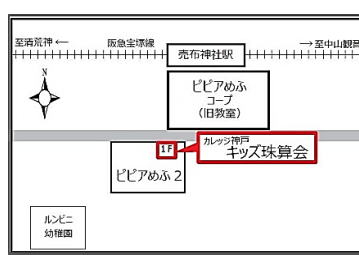

第13回日本そろばん検定協会検定試験会場 一覧表

①阪急六甲教室

神戸市灘区宮山町 3-1-23
ロータス阪急六甲 2階

②JR 垂水教室

神戸市垂水区陸ノ町 10
垂水小北側 陸ビル 2階

③藤原台教室

神戸市北区藤原台中町 1-2-2
エコーリラ 4階図書館前

④西宮北口教室

西宮市北口町 8-13
アクタ西館北側 2階

⑤売布神社教室

宝塚市売布 2-11-1
ピピアめふ 2 1階

⑥茨木新中条教室

茨木市新中条町 10-14
関山ビル 103号

⑦彩都西教室

茨木市彩都あさぎ 1-2-1
ガーデンモール彩都 3階

⑧朝日ヶ丘教室